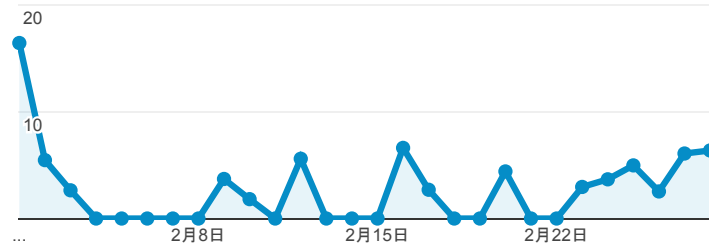

報表03\_內容

2015年2月1日 - 2015年2月28日

所有工作階段  
100.00%

網頁載入平均需時 (秒)

● 網頁載入平均需時 (秒)

網頁載入平均需時 (秒)和瀏覽量 (依 網頁 分組)

網頁	網頁載入平均需時 (秒)	瀏覽量
/index_detail_share.aspx?id=106D03EB9AD8539E	16.41	4
/index_detail_share.aspx?id=A4275F0115140FA1	8.12	1
/index_detail_share.aspx?id=CF860BE86D4C296E	6.60	1
/index_detail_share.aspx?id=0857AE920B259F8E	6.25	394
/index_detail.aspx?srv=3	4.60	160
/	3.82	1,858
/index_detail_share.aspx?id=FFB6337CCFD39758	3.70	1
/index_detail_share.aspx?id=537C19E76E8126BF	2.69	295
/index_detail_share.aspx?id=2EA398196E532733	1.81	1
/)	0.00	1

網頁載入平均需時 (秒) (依瀏覽器分組)

瀏覽器	網頁載入平均需時 (秒)
Safari	8.88
Android Browser	8.12
Chrome	4.84
Internet Explorer	1.62

瀏覽量 (依網頁分組)

造訪和新造訪率 (依 關鍵字 分組)

關鍵字	工作階段	% 新工作階段
(not provided)	1,065	83.94%
how has the spread of aids influence the ppf of the economies of africa	3	66.67%
學習規劃	2	100.00%
http://eportfolio.tku.edu.tw/	2	50.00%
大學學習規劃	1	100.00%
女性·后蒙·革命 丁玲文学与中国现代文学的对应关系	1	100.00%
同學個人照	1	100.00%
有多想要 就有多幸福閱讀心得	1	100.00%
有多想要就有多幸福 心得	1	100.00%
玛琳娜查普曼	1	100.00%