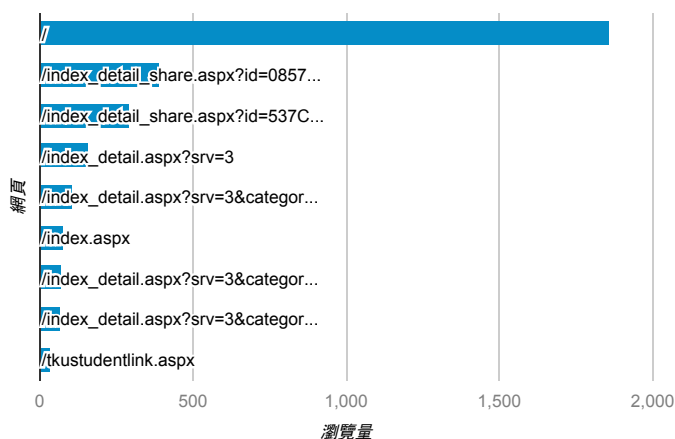

報表03\_內容

2015年2月1日 - 2015年2月28日

所有工作階段  
100.00%

網頁載入平均需時 (秒)

● 網頁載入平均需時 (秒)

網頁載入平均需時 (秒)和瀏覽量 (依 網頁 分組)

網頁	網頁載入平均需時 (秒)	瀏覽量
/index_detail_share.aspx?id=106D03EB9AD8539E	16.41	4
/index_detail_share.aspx?id=A4275F0115140FA1	8.12	1
/index_detail_share.aspx?id=CF860BE86D4C296E	6.60	1
/index_detail_share.aspx?id=0857AE920B259F8E	6.25	394
/index_detail.aspx?srv=3	4.60	160
/	3.82	1,858
/index_detail_share.aspx?id=FFB6337CCFD39758	3.70	1
/index_detail_share.aspx?id=537C19E76E8126BF	2.69	295
/index_detail_share.aspx?id=2EA398196E532733	1.81	1
/)	0.00	1

網頁載入平均需時 (秒) (依瀏覽器分組)

瀏覽器	網頁載入平均需時 (秒)
Safari	8.88
Android Browser	8.12
Chrome	4.84
Internet Explorer	1.62

瀏覽量 (依網頁分組)

造訪和新造訪率 (依 關鍵字 分組)

關鍵字	工作階段	% 新工作階段
(not provided)	1,065	83.94%
how has the spread of aids influence the ppf of the economies of africa	3	66.67%
學習規劃	2	100.00%
http://eportfolio.tku.edu.tw/	2	50.00%
大學學習規劃	1	100.00%
女性·后蒙·革命 丁玲文学与中国现代文学的对应关系	1	100.00%
同學個人照	1	100.00%
有多想要 就有多幸福閱讀心得	1	100.00%
有多想要就有多幸福 心得	1	100.00%
玛琳娜查普曼	1	100.00%